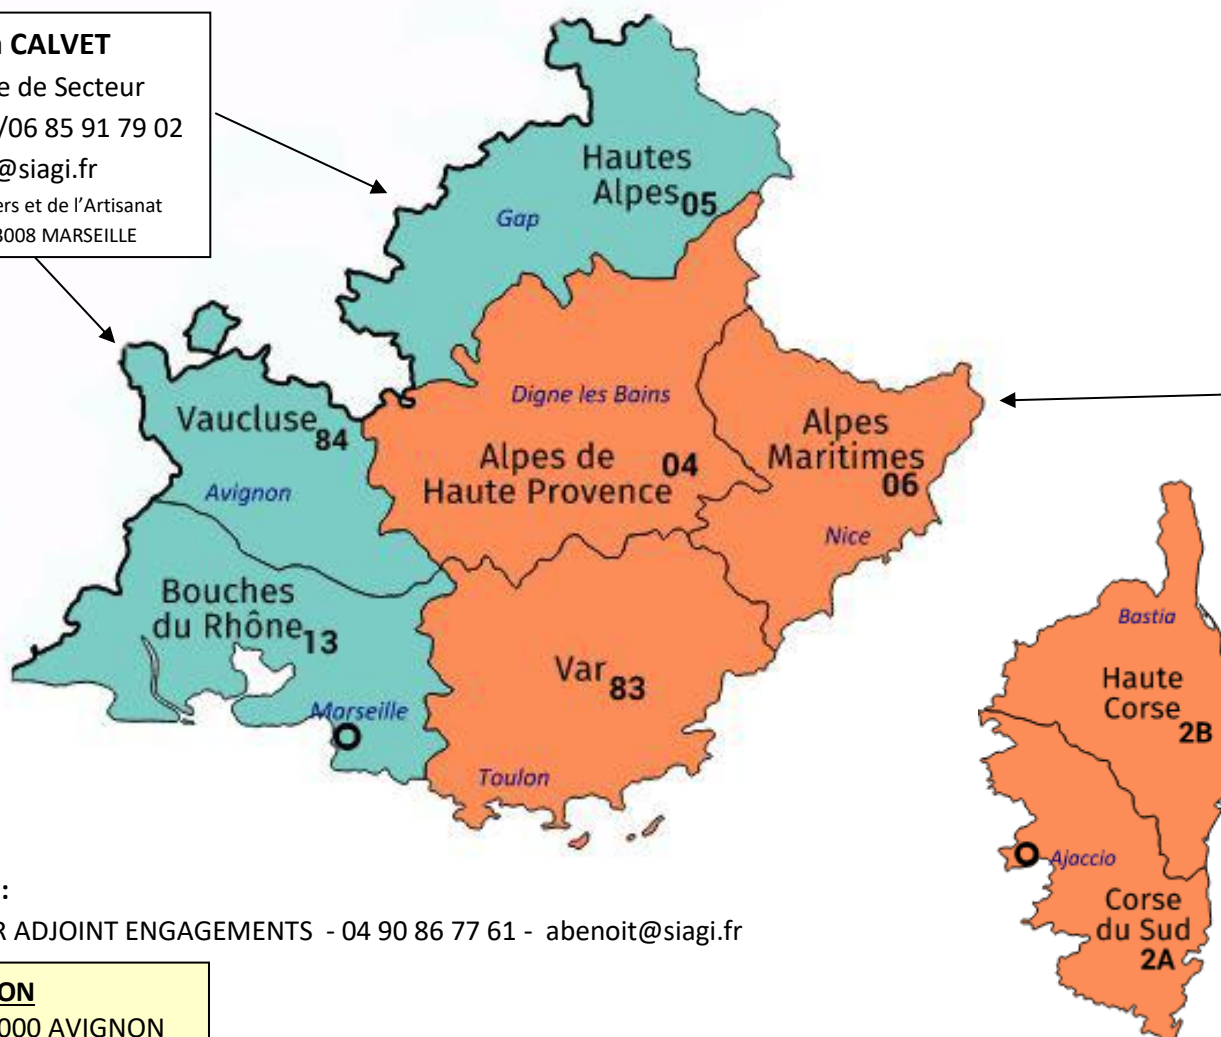

RÉGION SUD PROVENCE ALPES CÔTE D'AZUR - CORSE

01/2022

DIRECTRICE DU RÉSEAU

Caroline LAFAURIE

Vanessa CALVET

Responsable de Secteur

04 91 26 15 28/06 85 91 79 02

vcalvet@siagi.fr

Chambre de Métiers et de l'Artisanat
5, bld Pèbre. 13008 MARSEILLE

Marjorie MARCELLIN

Directrice Régionale

06 79 63 82 95

mmarcellin@siagi.fr

Chambre de Métiers et de l'Artisanat
Av. des Frères Lumière CS 70558
La Valette 83041 TOULON CEDEX 9

Pôle Engagements Avignon :

ANNICK BENOIT DIRECTEUR ADJOINT ENGAGEMENTS - 04 90 86 77 61 - abenoit@siagi.fr

SIAGI AVIGNON

1, rue Ninon Vallin 84000 AVIGNON

☎ 04 90 86 68 01